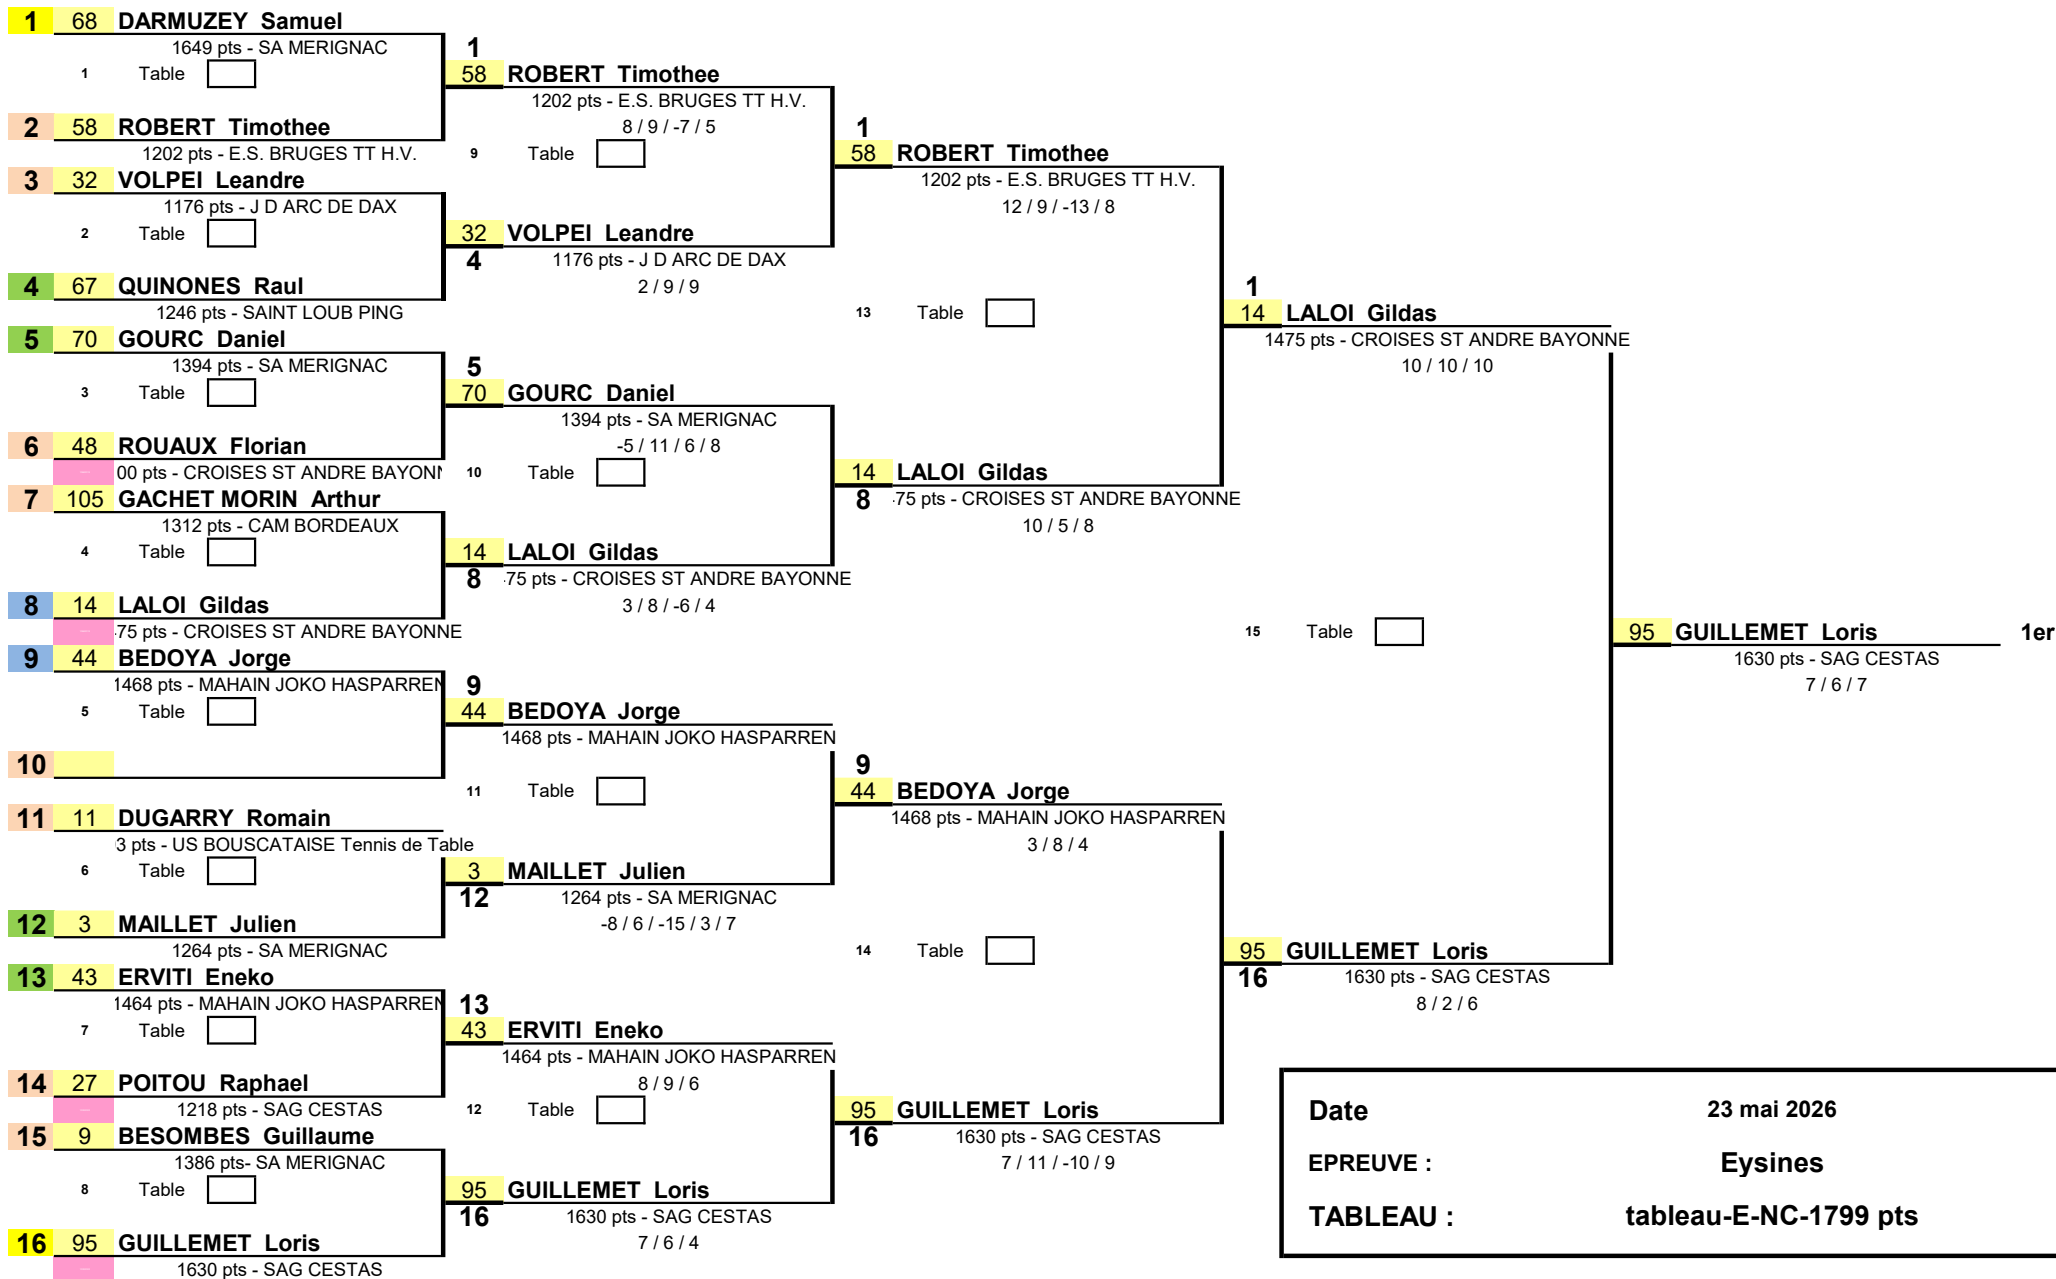

1/8 de Finale

1/4 de Finale

1/2 Finale

Finale

Date	23 mai 2026
EPREUVE :	Eysines
TABLEAU :	tableau-E-NC-1799 pts